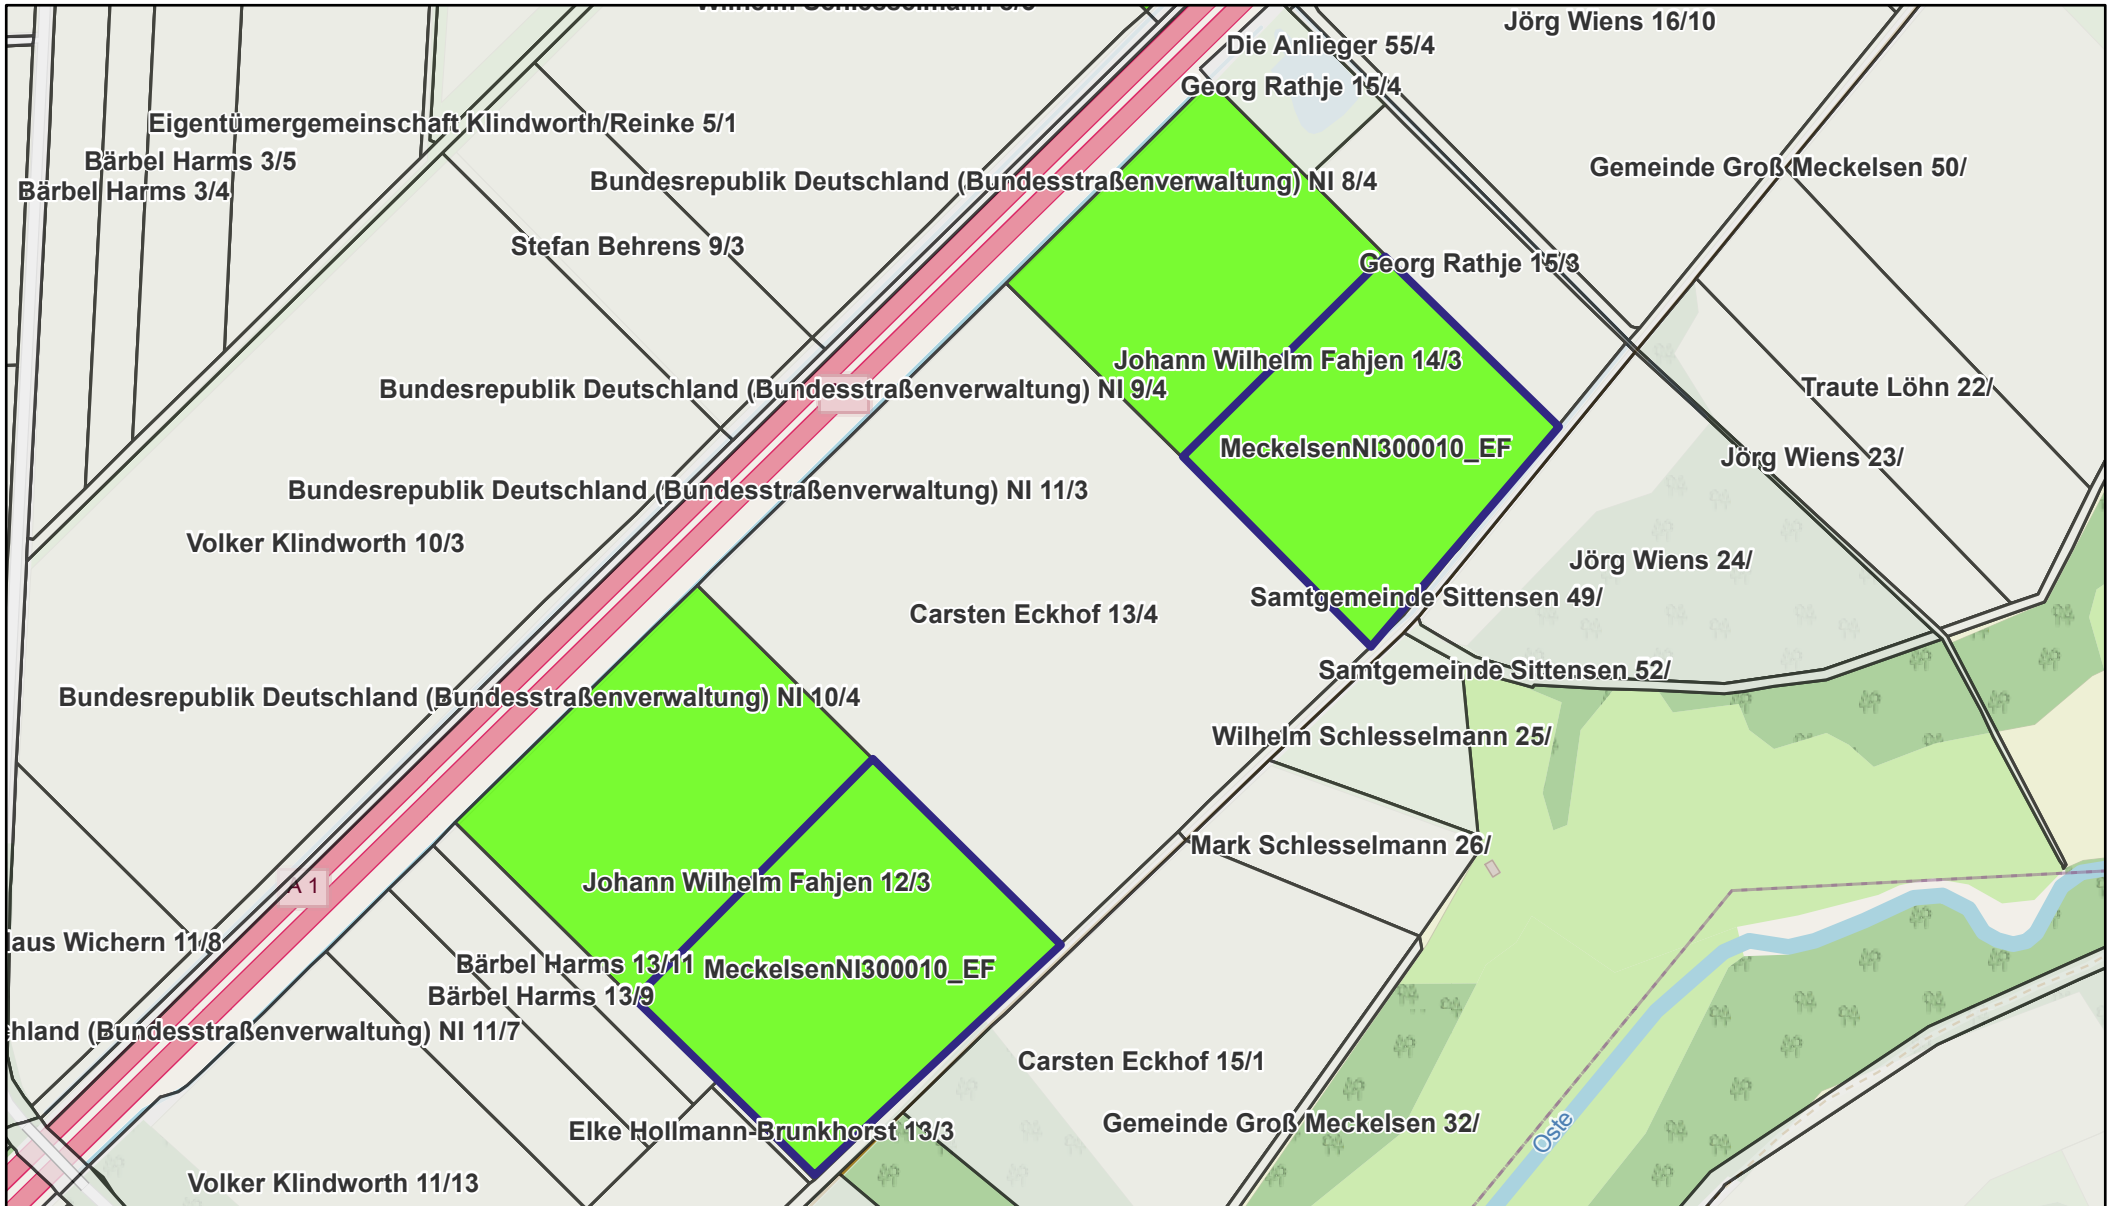

# Übersichtskarte Flurstücke SP an der Hansalinie

10.9.2024, 12:20:45

- Vorhabenbereiche - PV
- Gesichert
- Flurstücke (Flächensicherungsstatus)
- Frei

Map data © OpenStreetMap contributors, Microsoft, Facebook, Inc. and its affiliates, Esri Community Maps contributors, Map layer by Esri